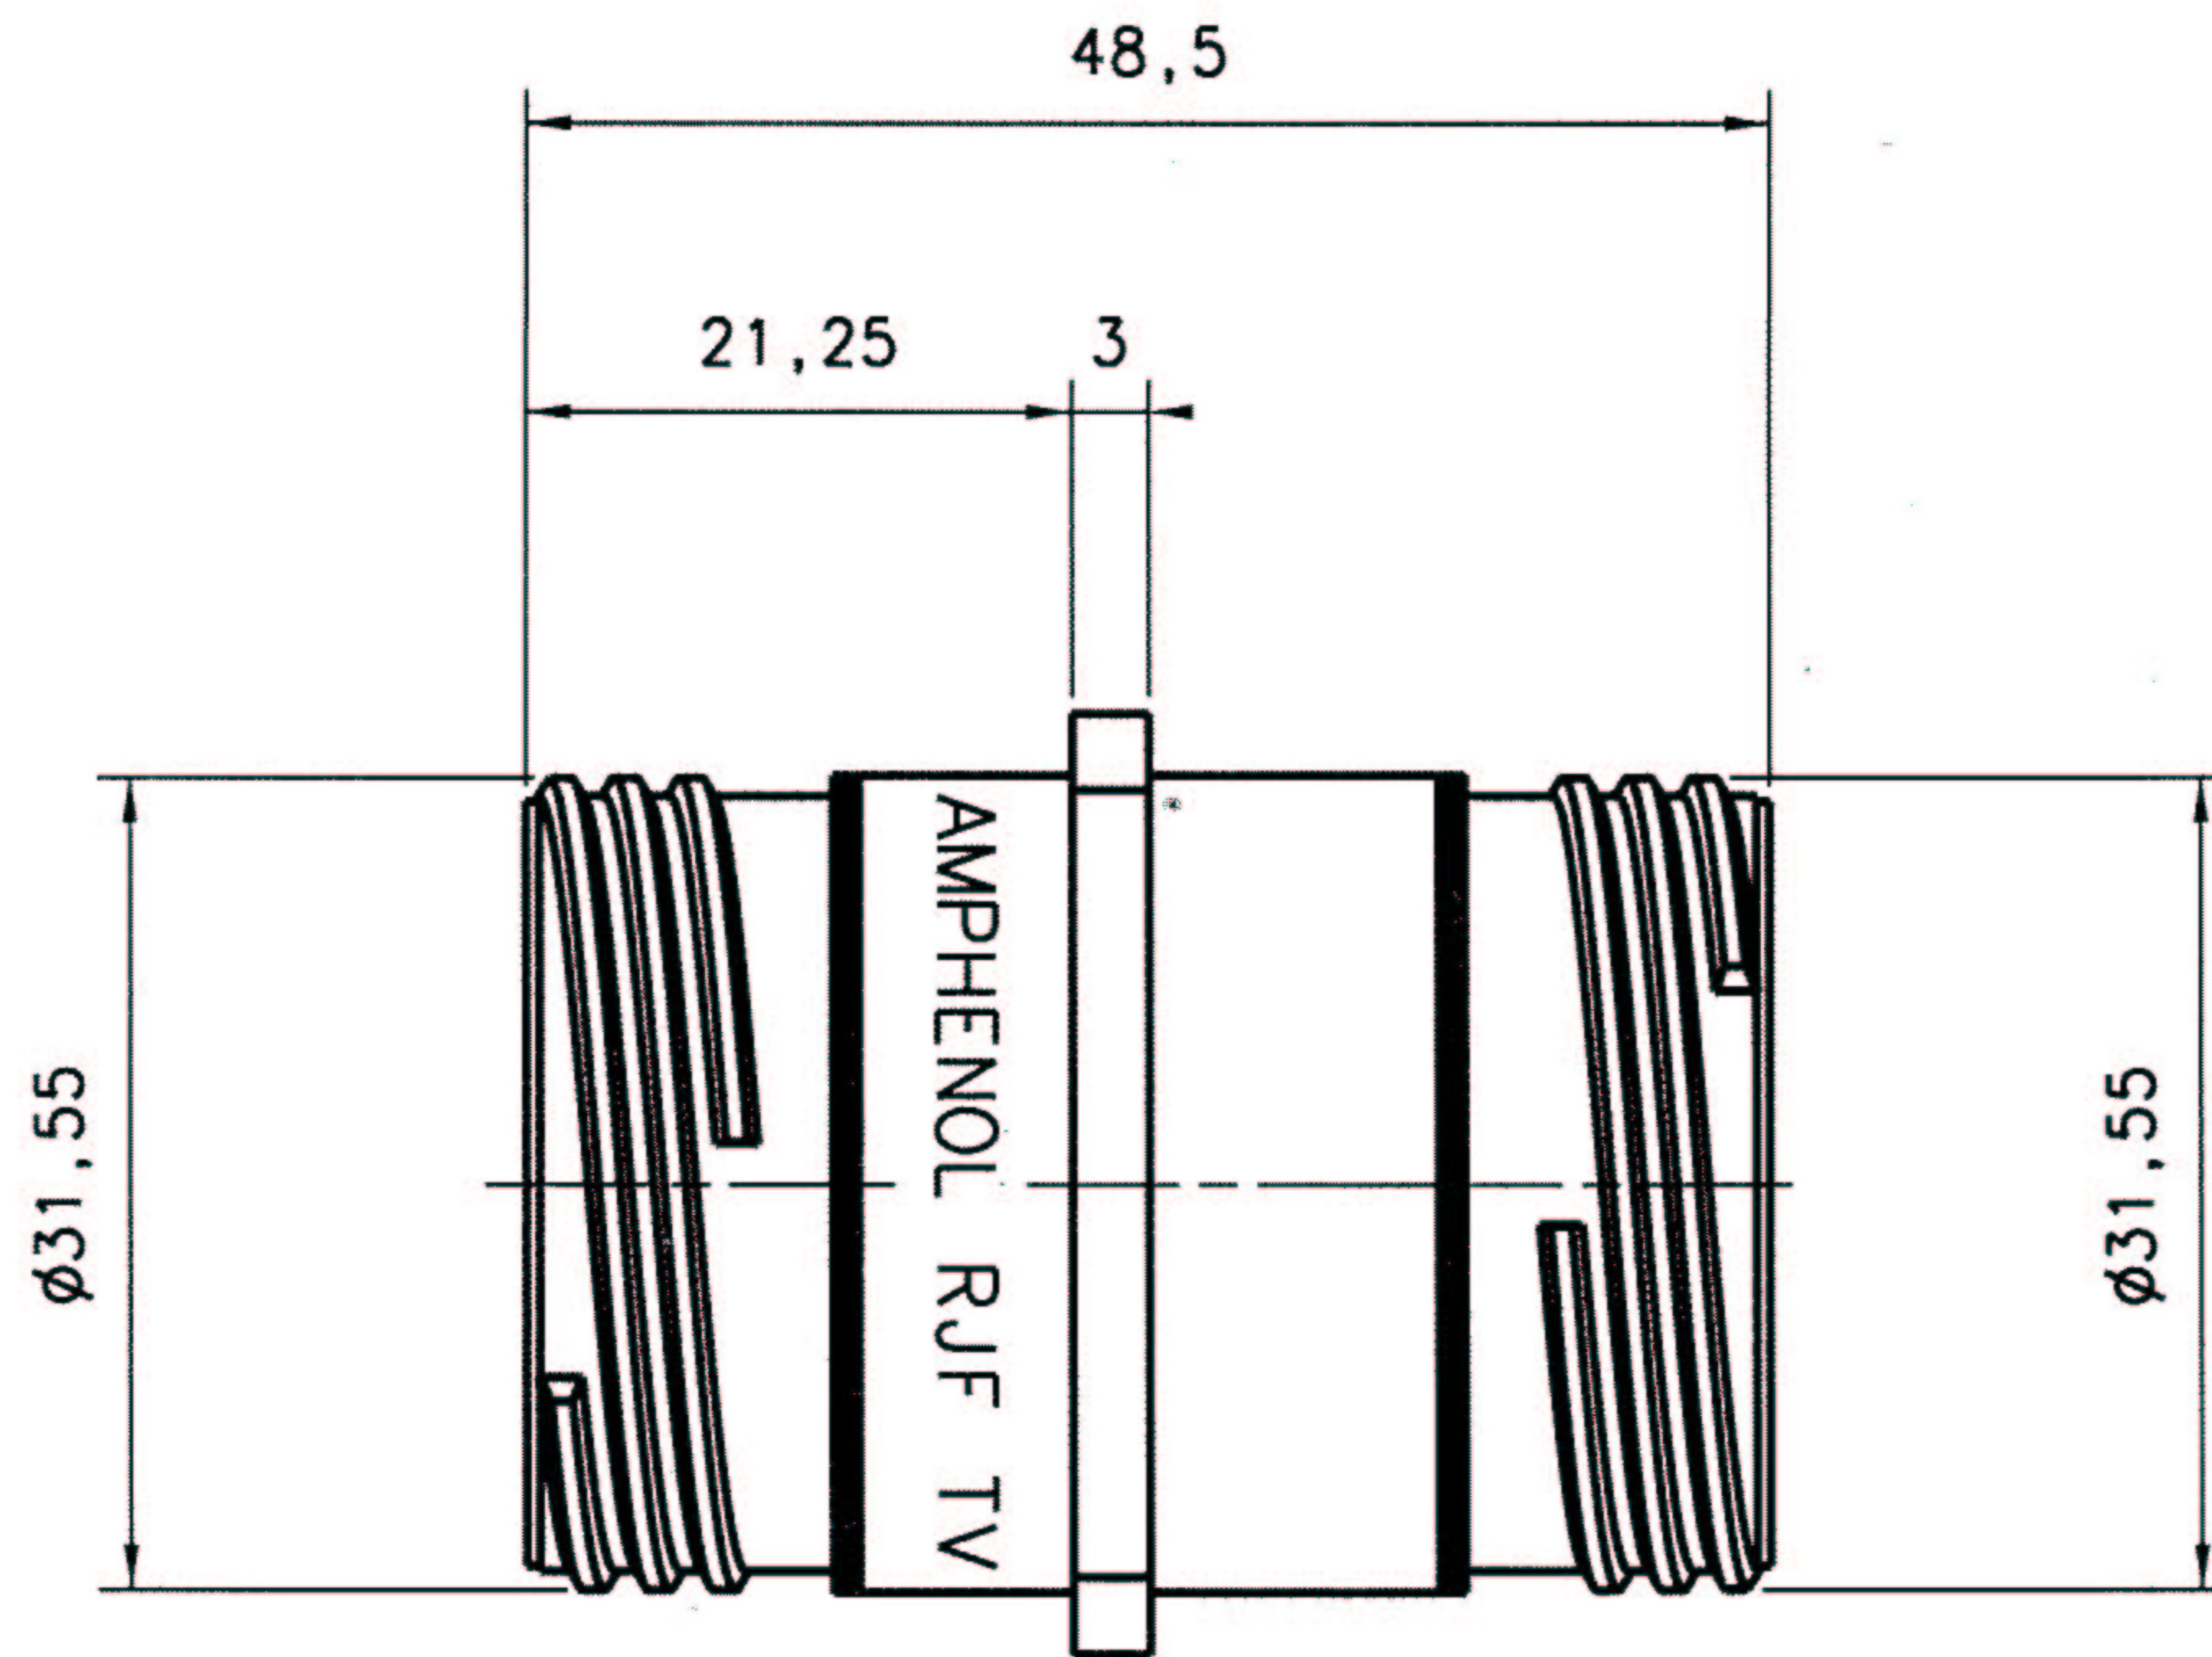

DANS LE BUT CONSTANT D'AMELIORER SES PRODUITS, Amphenol Socapex se reserve le droit d'en modifier toute cote ou caracteristique.
 [IMP 007 B]

EMBASE TYPE RJF TV B 2 x

ENCOMBREMENT

MODIFICATIONS	A	Plan original	ECHELLE	Amphenol Socapex BP 29 - 74311 THYEZ CEDEX	DESSIN: TUPIN LE: 28/07/03	
			2		TECHNIQUE:	
					A	
					190-PLC-041-00	1/1