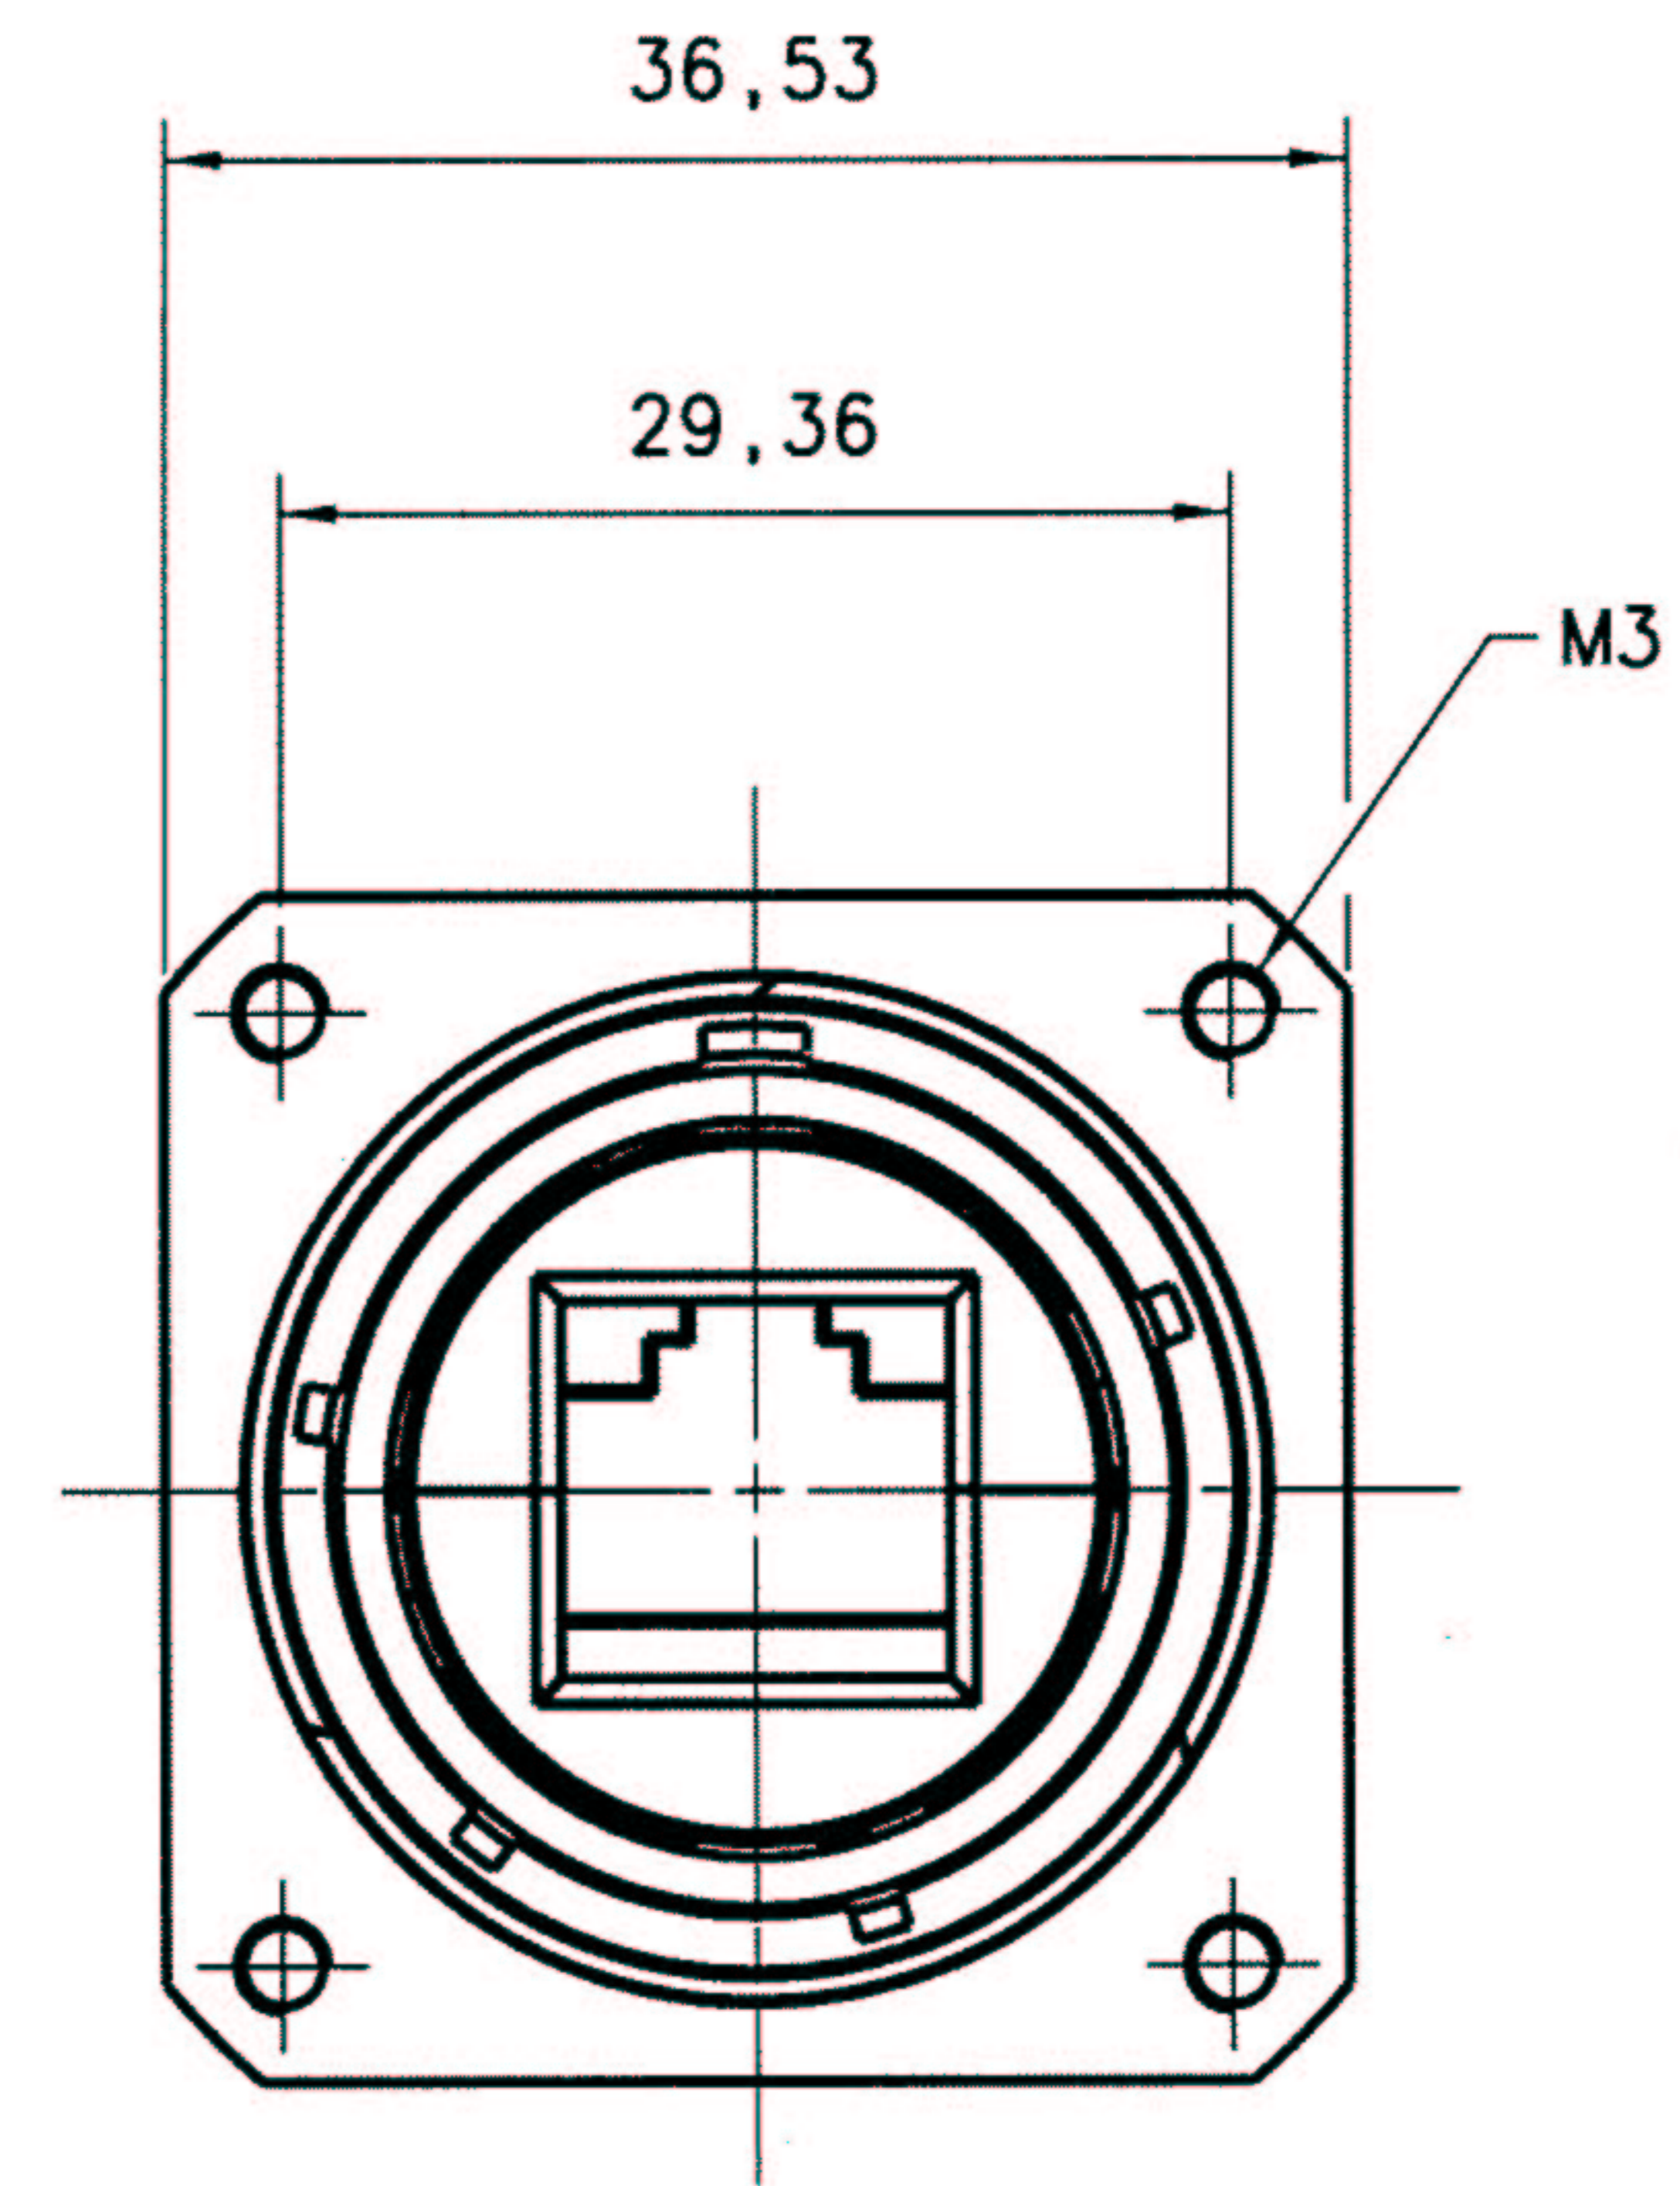

DANS LE BUT CONSTANT D'AMELIORER SES PRODUITS, Amphenol Socapex se reserve le droit d'en modifier toute cote ou caracteristique.
 [IMP 007 B]

EMBASE TYPE RJF TV B 2 x

ENCOMBREMENT

MODIFICATIONS	A	Plan original	ECHELLE	Amphenol Socapex BP 29 - 74311 THYEZ CEDEX	DESSIN: TUPIN LE: 28/07/03	
			2		TECHNIQUE:	
					A	
					190-PLC-041-00	1/1